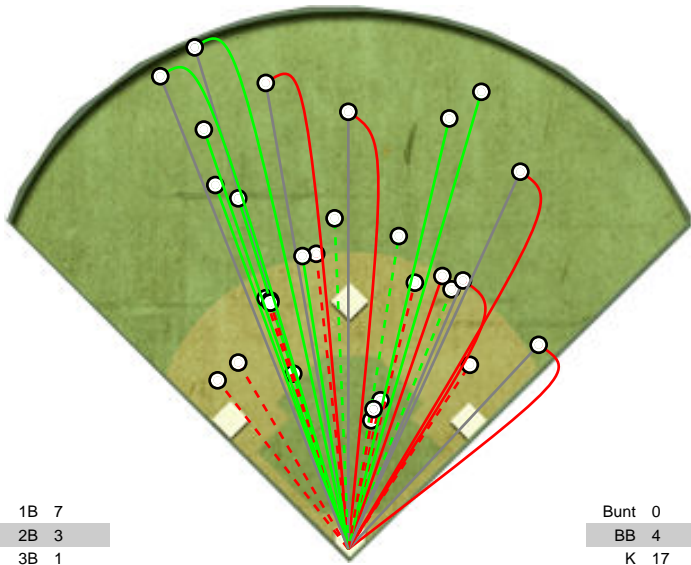

#35 Kendall Ewell

1B	7
2B	3
3B	1
HR	0
RBI	9

Bunt	0
BB	4
K	17
Out	18
Other	0