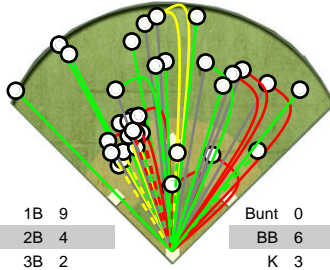

#34 Craig Moldrem

1B 2	Bunt 0
2B 0	BB 0
3B 0	K 1
HR 0	Out 1
RBI 1	Other 0

#34 Will Nash

1B 1	Bunt 0
2B 3	BB 6
3B 0	K 1
HR 0	Out 5
RBI 4	Other 3

#24 Eddie Paschall

1B 2	Bunt 0
2B 0	BB 1
3B 0	K 1
HR 0	Out 1
RBI 1	Other 0

#43 Stacy Scott

1B 7	Bunt 0
2B 1	BB 10
3B 0	K 11
HR 0	Out 17
RBI 6	Other 5

#33 Kirk Sipila

1B 24	Bunt 0
2B 4	BB 10
3B 0	K 2
HR 0	Out 15
RBI 10	Other 6

#16 Dan Sosa

1B 0	Bunt 0
2B 0	BB 0
3B 0	K 0
HR 0	Out 0
RBI 0	Other 0

#11 David Tipton

1B 13	Bunt 0
2B 1	BB 15
3B 0	K 10
HR 0	Out 17
RBI 11	Other 5

#31 Aaron Wilson

1B 9	Bunt 0
2B 4	BB 6
3B 2	K 3
HR 0	Out 16
RBI 13	Other 8