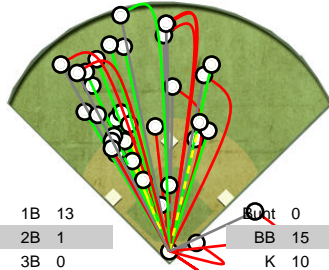

#11 David Tipton

1B 13	Bunt 0
2B 1	BB 15
3B 0	K 10
HR 0	Out 17
RBI 11	Other 5