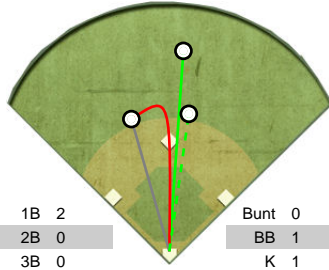

#34 Craig Moldrem

1B 2	Bunt 0
2B 0	BB 0
3B 0	K 1
HR 0	Out 1
RBI 1	Other 0

#34 Will Nash

1B 1	Bunt 0
2B 3	BB 6
3B 0	K 1
HR 0	Out 5
RBI 4	Other 3

#24 Eddie Paschall

1B 2	Bunt 0
2B 0	BB 1
3B 0	K 1
HR 0	Out 1
RBI 1	Other 0