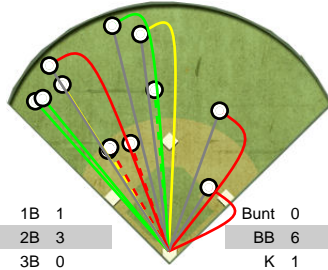

#34 Craig Moldrem

1B 2	Bunt 0
2B 0	BB 0
3B 0	K 1
HR 0	Out 1
RBI 1	Other 0

#34 Will Nash

1B 1	Bunt 0
2B 3	BB 6
3B 0	K 1
HR 0	Out 5
RBI 4	Other 3

#24 Eddie Paschall

1B 2	Bunt 0
2B 0	BB 1
3B 0	K 1
HR 0	Out 1
RBI 1	Other 0