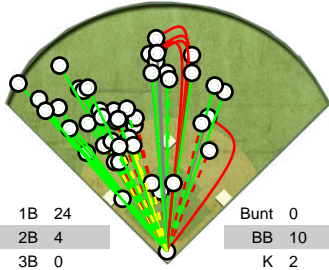

#33 Kirk Sipila

1B 24	Bunt 0
2B 4	BB 10
3B 0	K 2
HR 0	Out 15
RBI 10	Other 6