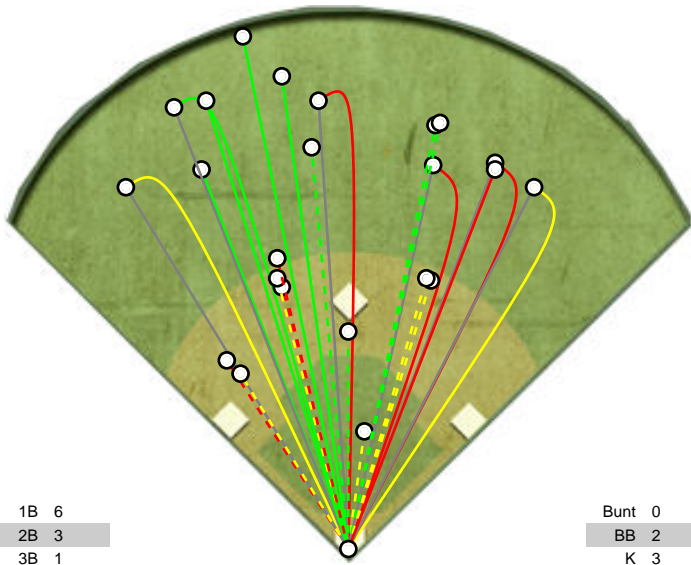

#14 Chris Lewis

1B	6
2B	3
3B	1
HR	0
RBI	10

Bunt	0
BB	2
K	3
Out	7
Other	7