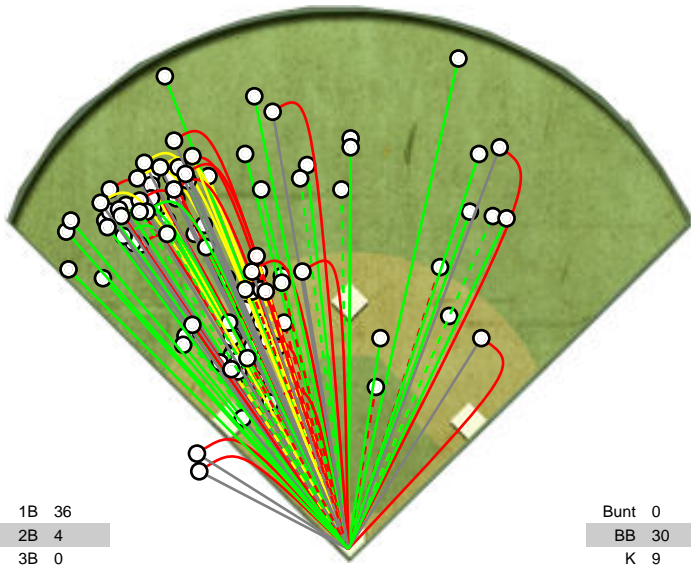

#1 Chris Allen

1B	36
2B	4
3B	0
HR	1
RBI	25

Bunt	0
BB	30
K	9
Out	35
Other	26